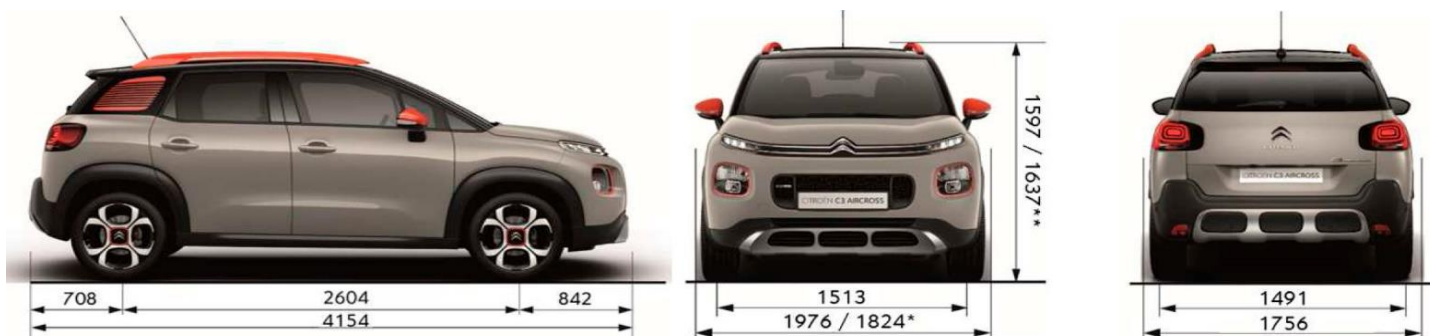

"•" - входит в базовую комплектацию

"-" - опция не предлагается

"0" - стоимость опции можно узнать у менеджера

Чтобы узнать розничную цену, обратитесь к менеджеру отдела продаж автомобилей официального дилера Citroen в Беларуси.

Реклама, не является публичной офертой.

Цены указаны по состоянию на 10.03.2020 г.

ОСНОВНЫЕ ТЕХНИЧЕСКИЕ ХАРАКТЕРИСТИКИ

ДВИГАТЕЛЬ	HDI 92 л.с. МКПП-5	Puretech 110 л. АКПП-6	Puretech 82л.с.МКПП-6
Объем, см³	1560	1199	1199
Макс. мощность, кВт/л.с./об/мин	68/92 при об/мин:400	81/110 при об/мин: 5500	60/82 при об/мин: 5750
Мах крут. м. (Н.м.) / режим (об. в мин.)	230 при об/мин: 1750	205 при об/мин: 1500	118 при об/мин:2750
Мах скорость, км/ч	170	183	165
Разгон от 0 до 100 км/ч, с	11,7	10,6	14,0
Расход топлива, л/100 км:			
городской цикл	5,0	8,1	5,9
смешанный цикл	4,3	6,5	5,1
загородный цикл	3,9	5,1	4,6

Представленные в таблице данные по расходу топлива соответствуют показателям в соответствии с требованиями Директивы ЕЭС 80/1268/СЕЕ.

Расход топлива может варьироваться в зависимости от стиля вождения, условий дорожного движения, метеорологической обстановки, загрузки автомобиля, его технического состояния и используемого на нем оборудования.

ГАБАРИТНЫЕ РАЗМЕРЫ CITROEN C3 AIRCROSS