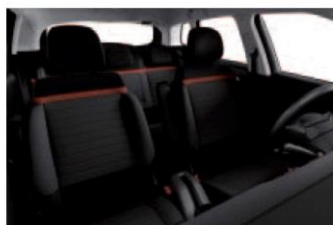

ОТДЕЛКА URBAN RED