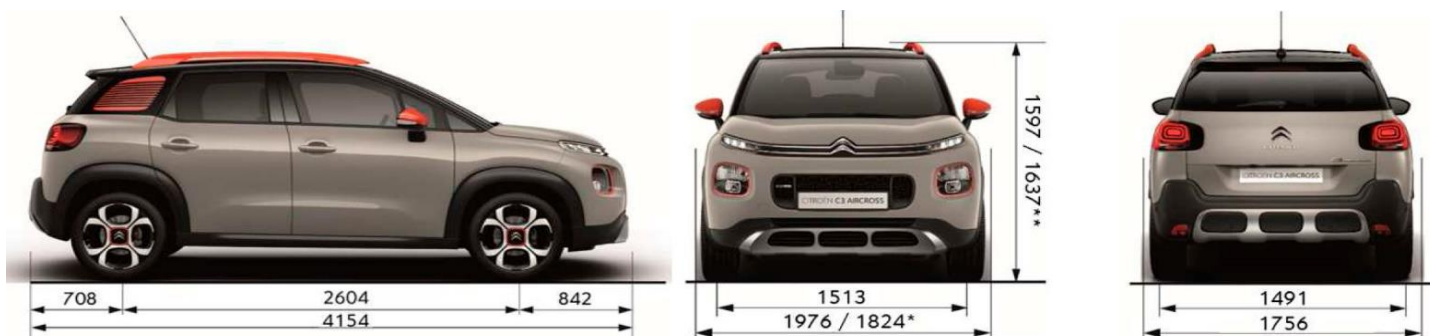

"•" - серийное оборудование

"o" - опция доступна за доплату

"-" - опция не предлагается

Чтобы узнать розничную цену, обратитесь к менеджеру отдела продаж автомобилей официального дилера Citroen в Беларуси.

Реклама, не является публичной офертой.

Цены указаны по состоянию на 15.07.2019 г.

ОСНОВНЫЕ ТЕХНИЧЕСКИЕ ХАРАКТЕРИСТИКИ

ДВИГАТЕЛЬ	HDI 92 л.с. МКПП-5	Puretech 110 л. АКПП-6	Puretech 82л.с.МКПП-6
Объем, см³	1560	1199	1199
Макс. мощность, кВт/л.с./об/мин	68/92 при об/мин:400	81/110 при об/мин: 5500	60/82 при об/мин: 5750
Мах крут. м. (Н.м.) / режим (об. в мин.)	230 при об/мин: 1750	205 при об/мин: 1500	118 при об/мин:2750
Мах скорость, км/ч	170	183	165
Разгон от 0 до 100 км/ч, с	11,7	10,6	14,0
Расход топлива, л/100 км:			
городской цикл	5,0	8,1	5,9
смешанный цикл	4,3	6,5	5,1
загородный цикл	3,9	5,1	4,6

Представленные в таблице данные по расходу топлива соответствуют показателям в соответствии с требованиями Директивы ЕЭС 80/1268/СЕЕ.

Расход топлива может варьироваться в зависимости от стиля вождения, условий дорожного движения, метеорологической обстановки, загрузки автомобиля, его технического состояния и используемого на нем оборудования.

ГАБАРИТНЫЕ РАЗМЕРЫ CITROEN C3 AIRCROSS