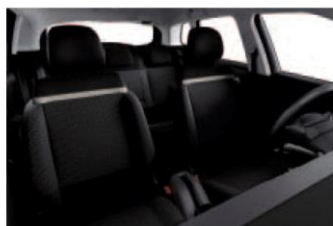

ОТДЕЛКА САЛОНА

ОТДЕЛКА AMBIANCE