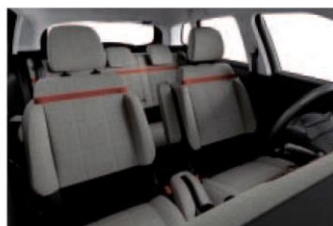

ОТДЕЛКА METROPOLITAN GREY