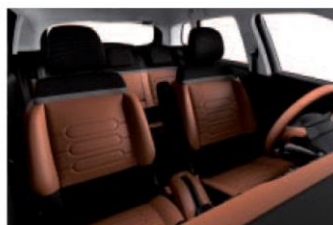

ОТДЕЛКА HYPE COLORADO