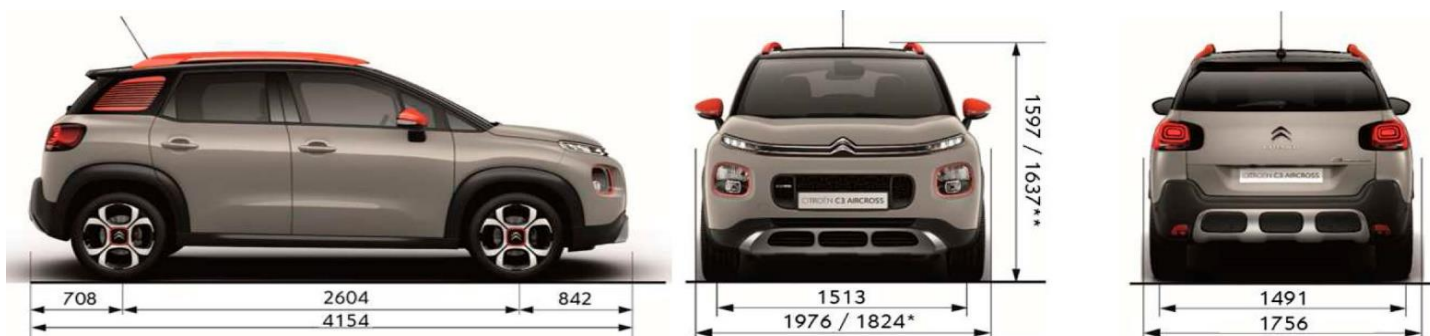

"•" - серийное оборудование

"o" - опция доступна за доплату

"-" - опция не предлагается

Чтобы узнать розничную цену, обратитесь к менеджеру отдела продаж автомобилей официального дилера Citroen в Беларуси.

Реклама, не является публичной офертой.

Цены указаны по состоянию на 15.07.2019 г.

ОСНОВНЫЕ ТЕХНИЧЕСКИЕ ХАРАКТЕРИСТИКИ

ДВИГАТЕЛЬ	HDI 92 л.с. МКПП-5	Puretech 110 л. АКПП-6	Puretech 82л.с.МКПП-6
Объем, см³	1560	1199	1199
Макс. мощность, кВт/л.с./об/мин	68/92 при об/мин:400	81/110 при об/мин: 5500	60/82 при об/мин: 5750
Мах крут. м. (Н.м.) / режим (об. в мин.)	230 при об/мин: 1750	205 при об/мин: 1500	118 при об/мин:2750
Мах скорость, км/ч	170	183	165
Разгон от 0 до 100 км/ч, с	11,7	10,6	14,0
Расход топлива, л/100 км:			
городской цикл	5,0	8,1	5,9
смешанный цикл	4,3	6,5	5,1
загородный цикл	3,9	5,1	4,6

Представленные в таблице данные по расходу топлива соответствуют показателям в соответствии с требованиями Директивы ЕЭС 80/1268/СЕЕ.

Расход топлива может варьироваться в зависимости от стиля вождения, условий дорожного движения, метеорологической обстановки, загрузки автомобиля, его технического состояния и используемого на нем оборудования.

ГАБАРИТНЫЕ РАЗМЕРЫ NEW C3 AIRCROSS