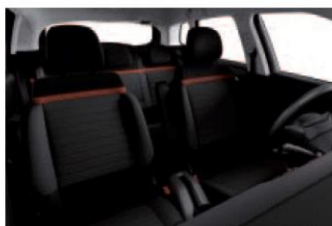

ОТДЕЛКА URBAN RED