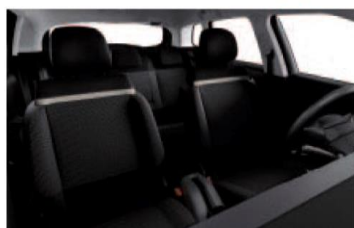

ОБИВКА САЛОНА

ОТДЕЛКА AMBIANCE