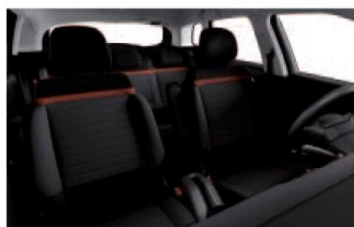

Красный PASSION RED
(Z4P0)

Серебристый
металлик COSMIC
SILVER (Z1M0)

Черный металл
INK BLACK (Z7M0)

ОБИВКА САЛОНА

ОТДЕЛКА AMBIANCE

ОТДЕЛКА METROPOLITAN GREY

ОТДЕЛКА URBAN RED

ОТДЕЛКА HYPE COLORADO