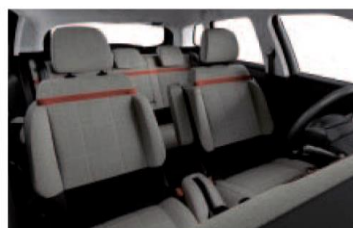

ОТДЕЛКА METROPOLITAN GREY