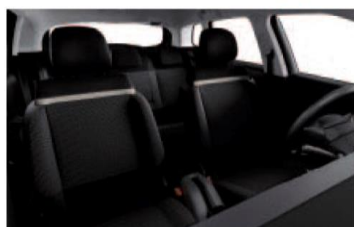

ОБИВКА САЛОНА

ОТДЕЛКА AMBIANCE