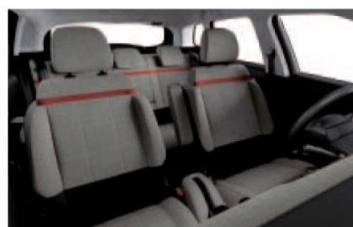

ОТДЕЛКА METROPOLITAN GREY