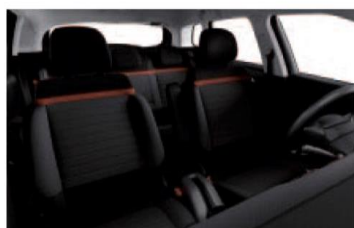

Красный PASSION RED
(Z4P0)

Серебристый
металлик COSMIC
SILVER (Z1M0)

Черный металлик
INK BLACK (Z7M0)

ОБИВКА САЛОНА

ОТДЕЛКА AMBIANCE

ОТДЕЛКА METROPOLITAN GREY

ОТДЕЛКА URBAN RED

ОТДЕЛКА HYPE COLORADO