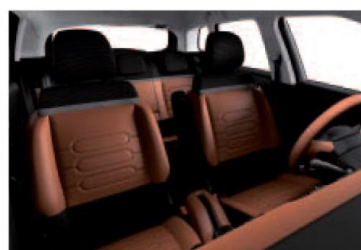

ОТДЕЛКА HYPE COLORADO