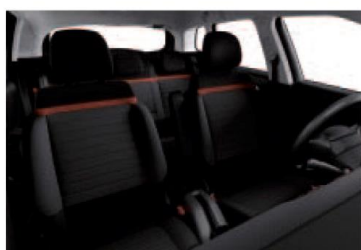

ОТДЕЛКА URBAN RED