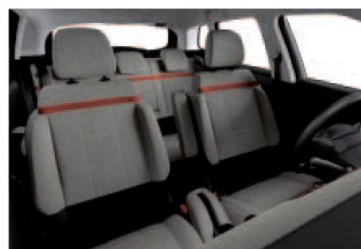

ОТДЕЛКА METROPOLITAN GREY