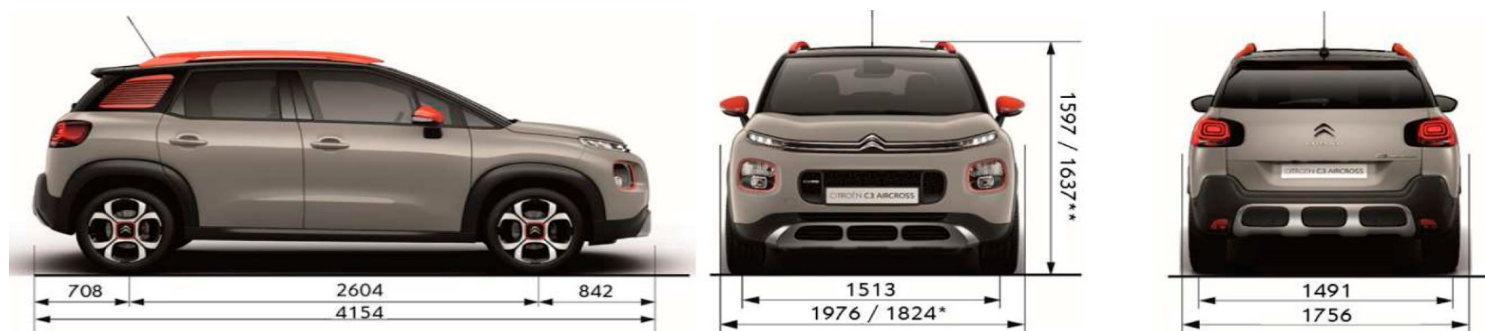

"•" - серийное оборудование " - опция не предлагается "o" - цену за опцию уточняйте в салоне

Чтобы узнать розничную цену, обратитесь к менеджеру отдела продаж автомобилей официального дилера Citroen в Беларуси. Реклама, не является публичной офертой.

Цены указаны по сост. оянию на 26.05.2018 г.

ОСНОВНЫЕ ТЕХНИЧЕСКИЕ ХАРАКТЕРИСТИКИ

ДВИГАТЕЛЬ	HDI 92 л.с. МКПП-5	Puretech 110 л. АКПП-6	Puretech 82л.с.МКПП-6
Объем, см3	1560	1199	1199
Макс. мощность, кВт/л.с./об/мин	68/92 при об/мин:400	81/110 при об/мин: 5500	60/82 при об/мин: 5750
Мах крут. м. (Н.м.) / режим (об. в мин.)	230 при об/мин: 1750	205 при об/мин: 1500	118 при об/мин:2750
Мах скорость, км/ч	170	183	165
Разгон от 0 до 100 км/ч, с	11,7	10,6	14,0
Расход топлива, л/100 км:			
	городской цикл	8,1	5,9
	смешанный цикл	6,5	5,1
	загородный цикл	5,1	4,6

Представленные в таблице данные по расходу топлива соответствуют показателям в соответствии с требованиями Директивы ЕЭС 80/1268/СЕЕ.

Расход топлива может варьироваться в зависимости от стиля вождения, условий дорожного движения, метеорологической обстановки, загрузки автомобиля, его технического состояния и используемого на нем оборудования.

ГАБАРИТНЫЕ РАЗМЕРЫ NEW C3 Aircross