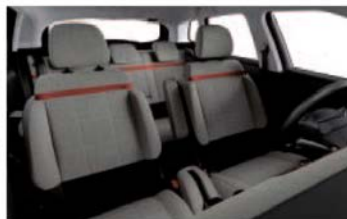

ОТДЕЛКА METROPOLITAN GREY