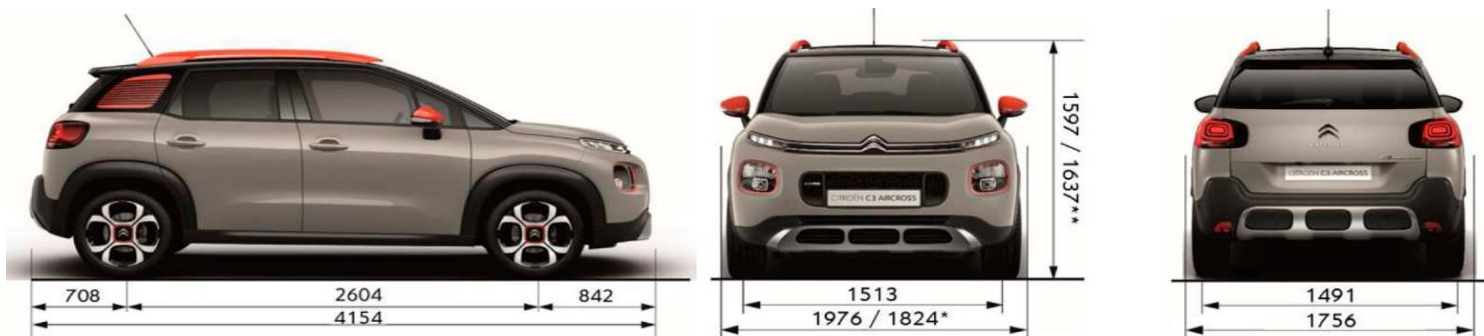

"•" - серийное оборудование

"-" - опция не предлагается

"0" - цену за опцию уточняйте в салоне

Чтобы узнать розничную цену, обратитесь к менеджеру отдела продаж автомобилей официального дилера Citroen в Беларуси. Реклама, не является публичной офертой.
Цены указаны по состоянию на 12.11.2018 г.

ОСНОВНЫЕ ТЕХНИЧЕСКИЕ ХАРАКТЕРИСТИКИ

ДВИГАТЕЛЬ	HDI 92 л.с. МКПП-5	Puretech 110 л. АКПП-6	Puretech 82л.с.МКПП-6
Объем, см3	1560	1199	1199
Макс. мощность, кВт/л.с./об/мин	68/92 при об/мин:400	81/110 при об/мин: 5500	60/82 при об/мин: 5750
Макс крут. м. (Н.м.) / режим (об. в мин.)	230 при об/мин: 1750	205 при об/мин: 1500	118 при об/мин:2750
Макс скорость, км/ч	170	183	165
Разгон от 0 до 100 км/ч, с	11,7	10,6	14,0
Расход топлива, л/100 км:			
городской цикл	5,0	8,1	5,9
смешанный цикл	4,3	6,5	5,1
загородный цикл	3,9	5,1	4,6

Представленные в таблице данные по расходу топлива соответствуют показателям в соответствии с требованиями Директивы ЕЭС 80/1268/СЕЕ.

Расход топлива может варьироваться в зависимости от стиля вождения, условий дорожного движения, метеорологической обстановки, загрузки автомобиля, его технического состояния и используемого на нем оборудования.

ГАБАРИТНЫЕ РАЗМЕРЫ NEW C3 AIRCROSS