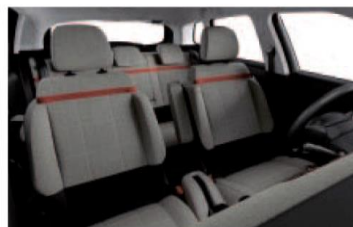

ОТДЕЛКА METROPOLITAN GREY