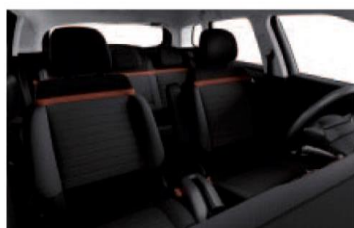

ОТДЕЛКА URBAN RED