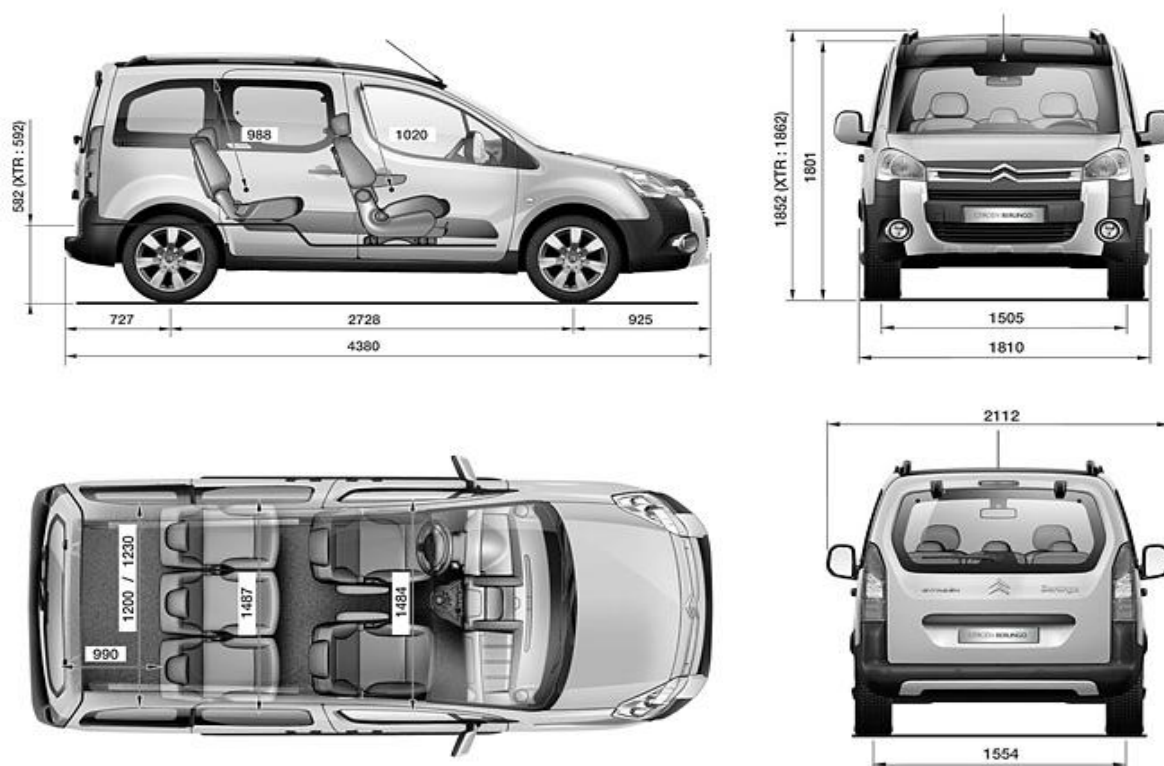

Аудио и телематика	Tendance+
RСM4 Аудиосистема MP3 (4 динамика) + аудиовход AUX	•

"•" - серийное оборудование   "-" - опция не предлагается   "о" - цену за опцию уточняйте в салоне

ОСНОВНЫЕ ТЕХНИЧЕСКИЕ ХАРАКТЕРИСТИКИ

ДВИГАТЕЛЬ	1.6 E	
Объем, см³	1598	
Коробка передач/ количество ступеней	МКПП / 5	
Снаряженная масса, кг	1395	
Мак мощность, л.с. (кВт) / режим (об. В мин.)	120 (88) / 6000	
Мак крут. м. (н.м.)/ режим (об. в мин.)	160 / 4250	
Мак скорость, км/ч	177	
Разгон от 0 до 100 км/ч, с	11,9	
Объем топливного бака, л	60	
Расход топлива, л/100 км:	городской цикл	9,4
	смешанный цикл	7,1
	загородный цикл	5,8

ГАБАРИТНЫЕ РАЗМЕРЫ CITROËN BERLINGO

Чтобы узнать розничную цену, обратитесь к менеджеру отдела продаж автомобилей официального дилера Citroën в Беларуси. Реклама, не является публичной офертой.

Цены указаны по состоянию на 24.08.2018 г.