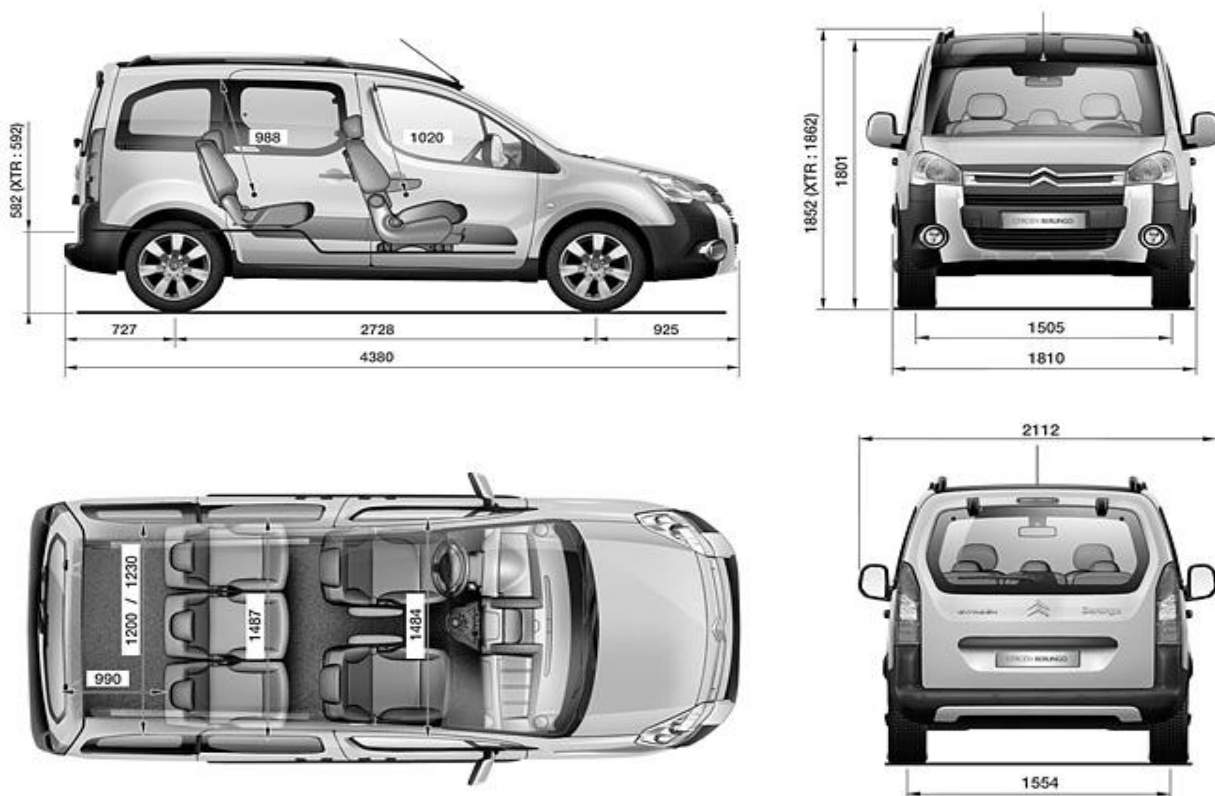

"•" - серийное оборудование

"-" - опция не предлагается

"o" - цену за опцию уточняйте в салоне

ОСНОВНЫЕ ТЕХНИЧЕСКИЕ ХАРАКТЕРИСТИКИ

ДВИГАТЕЛЬ	1.6 E	
Объем, см³	1598	
Коробка передач/ количество ступеней	МКПП / 5	
Снаряженная масса, кг	1395	
Мах мощность, л.с. (кВт) / режим (об. в мин.)	120 (88) / 6000	
Мах крут. м. (н.м.) / режим (об. в мин.)	160 / 4250	
Мах скорость, км/ч	177	
Разгон от 0 до 100 км/ч, с	11,9	
Объем топливного бака, л	60	
Расход топлива, л/100 км:		
	городской цикл	9,4
	смешанный цикл	7,1
	загородный цикл	5,8

ГАБАРИТНЫЕ РАЗМЕРЫ CITROËN BERLINGO

Чтобы узнать розничную цену, обратитесь к менеджеру отдела продаж автомобилей официального дилера Citroën в Беларуси.

Реклама, не является публичной офертой.

Цены указаны по состоянию на 20.02.2018 г.